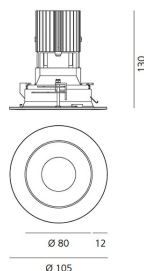

ТЕХНИЧЕСКИЕ ДАННЫЕ ПРОДУКТА

Everything 105 - Round - Trim - 25° 4000K - White/Polished Metal

**ДИЗАЙН:**

Ernesto Gismondi
2013

МАТЕРИАЛЫ:

aluminium

ОПИСАНИЕ:

Everything is an innovative range of professional recessed light fittings created to deliver a high lighting performance, with an eye on energy saving and excellent visual comfort.

IP 20/44

ТЕХНИЧЕСКИЕ ДАННЫЕ**ХАРАКТЕРИСТИКИ**

Наименование продукции: Everything 105 - Round - Trim - 25° 4000K - White/Polished Metal
Код: M256720
Цвет: White/Polished Metal
Материал: aluminium
Серии: Architectural

РАЗМЕРЫ**РАЗМЕРЫ**

Диаметр: cm 10.5
Глубина встройки: cm 13
Форма отверстия: Круглая форма
Вес: kg 0.3
тест раскаленной проволокой: 850 °

ЦВЕТ**ЛАМПЫ ВКЛЮЧЕНЫ В КОМПЛЕКТ**

Категория: LED
Ватт: 12W
Световой поток (lm): 1291lm
Типология: 1
Цветовая температура (K): 4000K
Класс: A