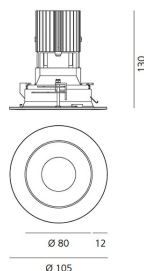

##### РАЗМЕРЫ

##### РАЗМЕРЫ

Диаметр: cm 10.5  
Глубина встройки: cm 13  
Форма отверстия: Круглая форма  
Вес: kg 0.3  
тест раскаленной проволокой: 850 °