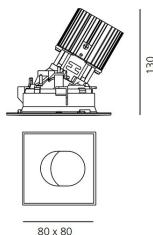

РАЗМЕРЫ

Длина: cm 8
Ширина: cm 8
Глубина встройки: cm 13
Форма отверстия: Квадратная форма
Вес: kg 0.3
тест раскаленной проволокой: 850 °

РАЗМЕРЫ

ЦВЕТ

ЛАМПЫ ВКЛЮЧЕНЫ В КОМПЛЕКТ

Категория: LED
Ватт: 12W
Световой поток (lm): 1291lm
Типология: 1
Цветовая температура (K): 4000K
Класс: A