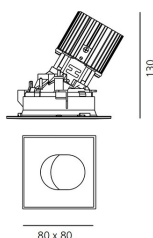

РАЗМЕРЫ**РАЗМЕРЫ**

Длина: cm 8
Ширина: cm 8
Глубина встройки: cm 13
Форма отверстия: Квадратная форма
Вес: kg 0.3
тест раскаленной проволокой: 850 °

ЦВЕТ**ЛАМПЫ ВКЛЮЧЕНЫ В КОМПЛЕКТ**

Категория: LED
Ватт: 12W
Световой поток (lm): 1229lm
Типология: 1
Цветовая температура (K): 3000K
Класс: A