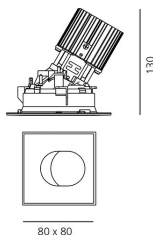

РАЗМЕРЫ

ЦВЕТ

АКСЕССУАРЫ

NO
IMAGE
AVAILABLE

NO
IMAGE
AVAILABLE

DRIVER cc 15W 350mA 220-240
125 38 23 1max Non dimmable
M077500

DRIVER cc 16W 350mA 220-240
156 52 26 1max DALI
dimmable/Push dali M077401