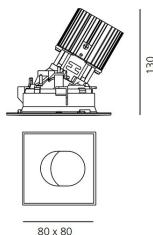

#### ТЕХНИЧЕСКИЕ ДАННЫЕ

##### РАЗМЕРЫ

Длина: cm 8  
Ширина: cm 8  
Глубина встройки: cm 13  
Форма отверстия: Квадратная форма  
Вес: kg 0.3  
тест раскаленной проволокой: 850 °

##### РАЗМЕРЫ