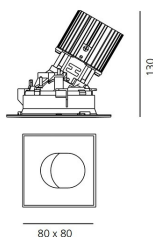

РАЗМЕРЫ

Длина: cm 8
 Ширина: cm 8
 Глубина встройки: cm 13
 Форма отверстия: Квадратная форма
 Вес: kg 0.3
 тест раскаленной проволокой: 850 °

РАЗМЕРЫ

ЦВЕТ

ЛАМПЫ ВКЛЮЧЕНЫ В КОМПЛЕКТ

Категория: LED
 Ватт: 12W
 Световой поток (lm): 1291lm
 Типология: 1
 Цветовая температура (K): 4000K
 Класс: A