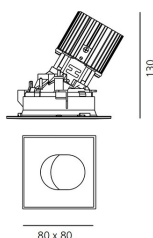

РАЗМЕРЫ

РАЗМЕРЫ

Длина: cm 8
Ширина: cm 8
Глубина встройки: cm 13
Форма отверстия: Квадратная форма
Вес: kg 0.3
тест раскаленной проволокой: 850 °

ЦВЕТ

ЛАМПЫ ВКЛЮЧЕНЫ В КОМПЛЕКТ

Категория: LED
Ватт: 12W
Световой поток (lm): 1229lm
Типология: 1
Цветовая температура (K): 3000K
Класс: A