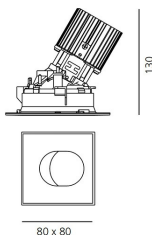

РАЗМЕРЫ

Длина: cm 8
Ширина: cm 8
Глубина встройки: cm 13
Форма отверстия: Квадратная форма
Вес: kg 0.3
тест раскаленной проволокой: 850 °

РАЗМЕРЫ

ЦВЕТ

ЛАМПЫ ВКЛЮЧЕНЫ В КОМПЛЕКТ

Категория: LED
Ватт: 12W
Световой поток (lm): 1291lm
Типология: 1
Цветовая температура (K): 4000K
Класс: A