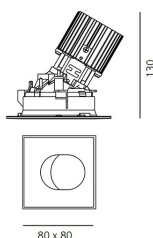

##### РАЗМЕРЫ

##### РАЗМЕРЫ

Длина: cm 8  
Ширина: cm 8  
Глубина встройки: cm 13  
Форма отверстия: Квадратная форма  
Вес: kg 0.3  
тест раскаленной проволокой: 850 °