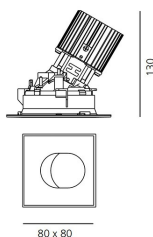

##### РАЗМЕРЫ

Длина: cm 8  
Ширина: cm 8  
Глубина встройки: cm 13  
Форма отверстия: Квадратная форма  
Вес: kg 0.3  
тест раскаленной проволокой: 850 °

##### РАЗМЕРЫ