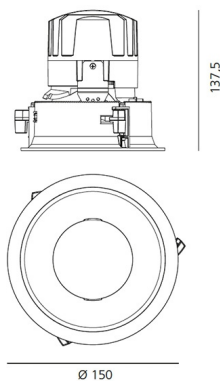

IP 20/44

ТЕХНИЧЕСКИЕ ДАННЫЕ

ХАРАКТЕРИСТИКИ

Наименование продукции: Everything 150 - Square - Trim - 18° 3000k - White/Black
 Код: M263020
 Цвет: White/Black
 Материал: aluminium
 Серии: Architectural

РАЗМЕРЫ

Длина: cm 15
 Ширина: cm 15
 Глубина встройки: cm 13.7
 Вращение: 360
 Форма отверстия: Квадратная форма
 Вес: kg 0.3
 тест раскаленной проволокой: 850 °

РАЗМЕРЫ

ЛАМПЫ ВКЛЮЧЕНЫ В КОМПЛЕКТ

Категория: LED
 Ватт: 24,4W
 Световой поток (lm): 2510lm
 Типология: 1
 Цветовая температура (K): 3000K
 Класс: A