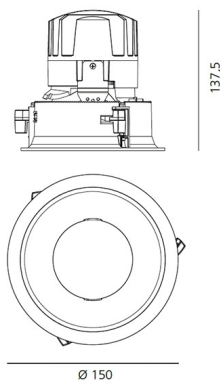

#### ТЕХНИЧЕСКИЕ ДАННЫЕ

##### РАЗМЕРЫ

Длина: cm 15  
Ширина: cm 15  
Глубина встройки: cm 13.7  
Вращение: 360  
Форма отверстия: Квадратная форма  
Вес: kg 0.3  
тест раскаленной проволокой: 850 °

##### РАЗМЕРЫ