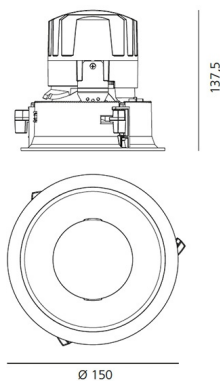

IP 20/44

ТЕХНИЧЕСКИЕ ДАННЫЕ

ХАРАКТЕРИСТИКИ

Наименование продукции: Everything 150 - Square - Trim - 18° 4000k - White/Black
Код: M263120
Цвет: White/Black
Материал: aluminium
Серии: Architectural

РАЗМЕРЫ

Длина: cm 15
Ширина: cm 15
Глубина встройки: cm 13.7
Вращение: 360
Форма отверстия: Квадратная форма
Вес: kg 0.3
тест раскаленной проволокой: 850 °

РАЗМЕРЫ

ЛАМПЫ ВКЛЮЧЕНЫ В КОМПЛЕКТ

Категория: LED
Ватт: 24,4W
Световой поток (lm): 2620lm
Типология: 1
Цветовая температура (K): 4000K
Класс: A

ЦВЕТ

LUMINAIR

Watt: 24,4W
Напряжение: 220-240 V

АКСЕССУАРЫ

Cornice per incasso quadrato
M273500