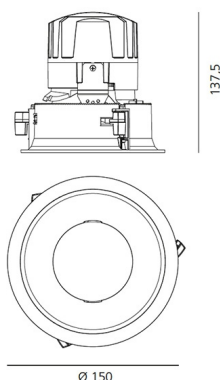

#### ТЕХНИЧЕСКИЕ ДАННЫЕ

##### РАЗМЕРЫ

Длина: cm 15  
Ширина: cm 15  
Длина отверстия: cm 13.6  
Ширина отверстия: cm 13.6  
Глубина встройки: cm 13.7  
Вращение: 360  
Форма отверстия: Квадратная форма  
Вес: kg 0.3  
тест раскаленной проволокой: 850 °

##### РАЗМЕРЫ