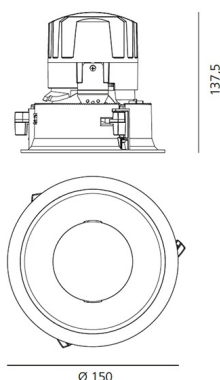

IP 20/44

ТЕХНИЧЕСКИЕ ДАННЫЕ

ХАРАКТЕРИСТИКИ

Наименование продукции: Everything 150 - Square - Trim - 28° 3000k - White/Black
 Код: M263220
 Цвет: White/Black
 Материал: aluminium
 Серии: Architectural

РАЗМЕРЫ

Длина: cm 15
 Ширина: cm 15
 Длина отверстия: cm 13.6
 Ширина отверстия: cm 13.6
 Глубина встройки: cm 13.7
 Вращение: 360
 Форма отверстия: Квадратная форма
 Вес: kg 0.3
 тест раскаленной проволокой: 850 °

РАЗМЕРЫ

ЦВЕТ

ЛАМПЫ ВКЛЮЧЕНЫ В КОМПЛЕКТ

Категория: LED
 Ватт: 24,4W
 Световой поток (lm): 2510lm
 Типология: 1
 Цветовая температура (K): 3000K
 Класс: A

LUMINAIR

Watt: 24,4W
 Напряжение: 220-240 V

АКСЕССУАРЫ