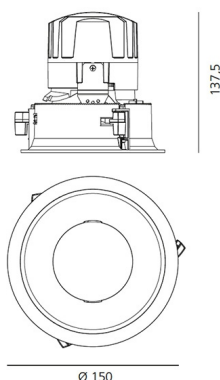

IP 20/44

ТЕХНИЧЕСКИЕ ДАННЫЕ

ХАРАКТЕРИСТИКИ

Наименование продукции: Everything 150 - Square - Trim - 28° 4000k - White/Black
 Код: M263320
 Цвет: White/Black
 Материал: aluminium
 Серии: Architectural

РАЗМЕРЫ

Длина: cm 15
 Ширина: cm 15
 Длина отверстия: cm 13.6
 Ширина отверстия: cm 13.6
 Глубина встройки: cm 13.7
 Вращение: 360
 Форма отверстия: Квадратная форма
 Вес: kg 0.3
 тест раскаленной проволокой: 850 °

РАЗМЕРЫ

ЦВЕТ

ЛАМПЫ ВКЛЮЧЕНЫ В КОМПЛЕКТ

Категория: LED
 Ватт: 24,4W
 Световой поток (lm): 2620lm
 Типология: 1
 Цветовая температура (K): 4000K
 Класс: A

LUMINAIR

Watt: 24,4W
 Напряжение: 220-240 V

АКСЕССУАРЫ