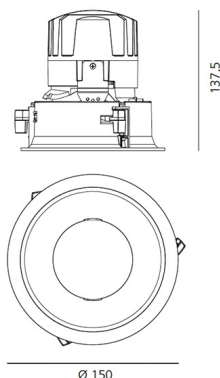

IP 20/44

ТЕХНИЧЕСКИЕ ДАННЫЕ**ХАРАКТЕРИСТИКИ**

Наименование продукции: Everything 150 - Square - Trim - 28° 4000k - Silver/Black
Код: M263360
Цвет: Silver/Black
Материал: aluminium
Серии: Architectural

РАЗМЕРЫ

Длина: cm 15
Ширина: cm 15
Глубина встройки: cm 13.7
Вращение: 360
Форма отверстия: Квадратная форма
Вес: kg 0.3
тест раскаленной проволокой: 850 °

РАЗМЕРЫ**ЛАМПЫ ВКЛЮЧЕНЫ В КОМПЛЕКТ**

Категория: LED
Ватт: 24,4W
Световой поток (lm): 2620lm
Типология: 1
Цветовая температура (K): 4000K
Класс: A