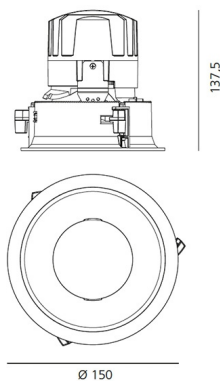

IP 20/44

ТЕХНИЧЕСКИЕ ДАННЫЕ**ХАРАКТЕРИСТИКИ**

Наименование продукции: Everything 150 - Square - Trim - 46° 3000k - White/Black
Код: M263420
Цвет: White/Black
Материал: aluminium
Серии: Architectural

РАЗМЕРЫ

Длина: cm 15
Ширина: cm 15
Глубина встройки: cm 13.7
Вращение: 360
Форма отверстия: Квадратная форма
Вес: kg 0.3
тест раскаленной проволокой: 850 °

РАЗМЕРЫ**ЛАМПЫ ВКЛЮЧЕНЫ В КОМПЛЕКТ**

Категория: LED
Ватт: 24,4W
Световой поток (lm): 2510lm
Типология: 1
Цветовая температура (K): 3000K
Класс: A