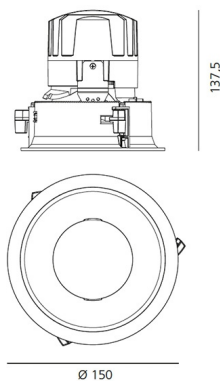

**РАЗМЕРЫ**

Длина: cm 15  
Ширина: cm 15  
Глубина встройки: cm 13.7  
Вращение: 360  
Форма отверстия: Квадратная форма  
Вес: kg 0.3  
тест раскаленной проволокой: 850 °

**РАЗМЕРЫ****ЛАМПЫ ВКЛЮЧЕНЫ В КОМПЛЕКТ**