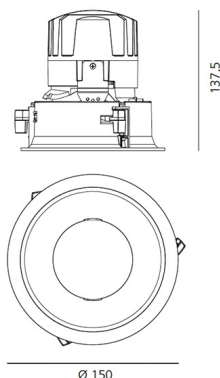

ТЕХНИЧЕСКИЕ ДАННЫЕ ПРОДУКТА

Everything 150 - Square - Trim - 46° 4000k - White/Black

**ДИЗАЙН:**

Ernesto Gismondi
2013

МАТЕРИАЛЫ:

aluminium

ОПИСАНИЕ:

Everything is an innovative range of professional recessed light fittings created to deliver a high lighting performance, with an eye on energy saving and excellent visual comfort.

IP 20/44

ТЕХНИЧЕСКИЕ ДАННЫЕ**ХАРАКТЕРИСТИКИ**

Наименование продукции: Everything 150 - Square - Trim - 46° 4000k - White/Black
Код: M263520
Цвет: White/Black
Материал: aluminium
Серии: Architectural

РАЗМЕРЫ

Длина: cm 15
Ширина: cm 15
Глубина встройки: cm 13.7
Вращение: 360
Форма отверстия: Квадратная форма
Вес: kg 0.3
тест раскаленной проволокой: 850 °

РАЗМЕРЫ**ЛАМПЫ ВКЛЮЧЕНЫ В КОМПЛЕКТ**

Категория: LED
Ватт: 24,4W
Световой поток (lm): 2620lm
Типология: 1
Цветовая температура (K): 4000K
Класс: A