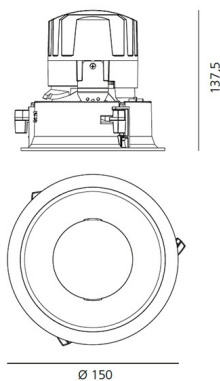

IP 20/44

ТЕХНИЧЕСКИЕ ДАННЫЕ**ХАРАКТЕРИСТИКИ**

Наименование продукции: Everything 150 - Square - Trim - 46° 4000k - Silver/Black
Код: M263560
Цвет: Silver/Black
Материал: aluminium
Серии: Architectural

РАЗМЕРЫ

Длина: cm 15
Ширина: cm 15
Глубина встройки: cm 13.7
Вращение: 360
Форма отверстия: Квадратная форма
Вес: kg 0.3
тест раскаленной проволокой: 850 °

РАЗМЕРЫ**ЛАМПЫ ВКЛЮЧЕНЫ В КОМПЛЕКТ**

Категория: LED
Ватт: 24,4W
Световой поток (lm): 2620lm
Типология: 1
Цветовая температура (K): 4000K
Класс: A