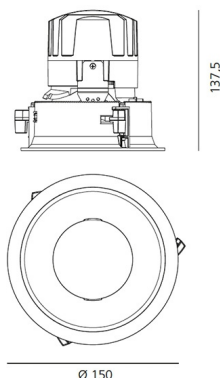

IP 20/44

ТЕХНИЧЕСКИЕ ДАННЫЕ

ХАРАКТЕРИСТИКИ

Наименование продукции: Everything 150 - Square - Trim - 18° 3000k - White/Polished Metal
 Код: M263620
 Цвет: White/Polished Metal
 Материал: aluminium
 Серии: Architectural

РАЗМЕРЫ

Длина: cm 15
 Ширина: cm 15
 Глубина встройки: cm 13.7
 Вращение: 360
 Форма отверстия: Квадратная форма
 Вес: kg 0.3
 тест раскаленной проволокой: 850 °

РАЗМЕРЫ

ЛАМПЫ ВКЛЮЧЕНЫ В КОМПЛЕКТ

Категория: LED
 Ватт: 24,4W
 Световой поток (lm): 2510lm
 Типология: 1
 Цветовая температура (K): 3000K
 Класс: A