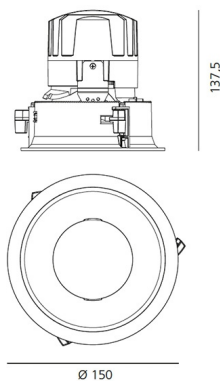

IP 20/44

ТЕХНИЧЕСКИЕ ДАННЫЕ

ХАРАКТЕРИСТИКИ

Наименование продукции: Everything 150 - Square - Trim - 18° 3000k - Silver/Polished Metal
 Код: M263660
 Цвет: Silver/Polished Metal
 Материал: aluminium
 Серии: Architectural

РАЗМЕРЫ

Длина: cm 15
 Ширина: cm 15
 Глубина встройки: cm 13.7
 Вращение: 360
 Форма отверстия: Квадратная форма
 Вес: kg 0.3
 тест раскаленной проволокой: 850 °

РАЗМЕРЫ

ЛАМПЫ ВКЛЮЧЕНЫ В КОМПЛЕКТ

Категория: LED
 Ватт: 24,4W
 Световой поток (lm): 2510lm
 Типология: 1
 Цветовая температура (K): 3000K
 Класс: A