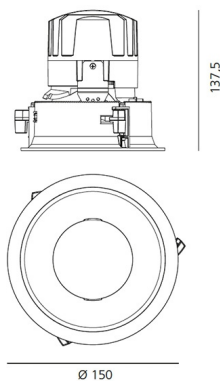

IP 20/44

**ТЕХНИЧЕСКИЕ ДАННЫЕ****ХАРАКТЕРИСТИКИ**

Наименование продукции: Everything 150 - Square - Trim - 18° 4000k - White/Polished Metal  
Код: M263720  
Цвет: White/Polished Metal  
Материал: aluminium  
Серии: Architectural

**РАЗМЕРЫ**

Длина: cm 15  
Ширина: cm 15  
Глубина встройки: cm 13.7  
Вращение: 360  
Форма отверстия: Квадратная форма  
Вес: kg 0.3  
тест раскаленной проволокой: 850 °

**РАЗМЕРЫ****ЛАМПЫ ВКЛЮЧЕНЫ В КОМПЛЕКТ**