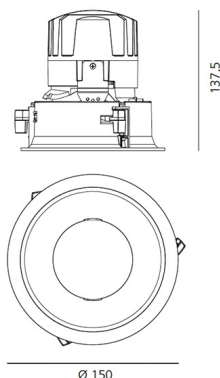

IP 20/44

ТЕХНИЧЕСКИЕ ДАННЫЕ**ХАРАКТЕРИСТИКИ**

Наименование продукции: Everything 150 - Square - Trim - 18° 4000k - Silver/Polished Metal
Код: M263760
Цвет: Silver/Polished Metal
Материал: aluminium
Серии: Architectural

РАЗМЕРЫ

Длина: cm 15
Ширина: cm 15
Длина отверстия: cm 13.6
Ширина отверстия: cm 13.6
Глубина встройки: cm 13.7
Вращение: 360
Форма отверстия: Квадратная форма
Вес: kg 0.3
тест раскаленной проволокой: 850 °

РАЗМЕРЫ**ЦВЕТ****ЛАМПЫ ВКЛЮЧЕНЫ В КОМПЛЕКТ**

Категория: LED
Ватт: 24,4W
Световой поток (lm): 2620lm
Типология: 1
Цветовая температура (K): 4000K
Класс: A

LUMINAIR

Watt: 24,4W
Напряжение: 220-240 V

АКСЕССУАРЫ