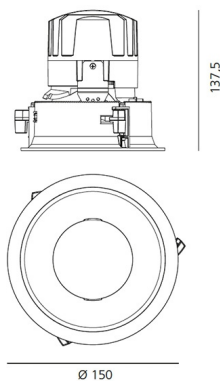

ТЕХНИЧЕСКИЕ ДАННЫЕ ПРОДУКТА

Everything 150 - Square - Trim - 28° 3000k - White/Polished Metal

**ДИЗАЙН:**

Ernesto Gismondi
2013

МАТЕРИАЛЫ:

aluminium

ОПИСАНИЕ:

Everything is an innovative range of professional recessed light fittings created to deliver a high lighting performance, with an eye on energy saving and excellent visual comfort.

IP 20/44

ТЕХНИЧЕСКИЕ ДАННЫЕ**ХАРАКТЕРИСТИКИ**

Наименование продукции: Everything 150 - Square - Trim - 28° 3000k - White/Polished Metal
Код: M264020
Цвет: White/Polished Metal
Материал: aluminium
Серии: Architectural

РАЗМЕРЫ

Длина: cm 15
Ширина: cm 15
Глубина встройки: cm 13.7
Вращение: 360
Форма отверстия: Квадратная форма
Вес: kg 0.3
тест раскаленной проволокой: 850 °

РАЗМЕРЫ**ЛАМПЫ ВКЛЮЧЕНЫ В КОМПЛЕКТ**

Категория: LED
Ватт: 24,4W
Световой поток (lm): 2510lm
Типология: 1
Цветовая температура (K): 3000K
Класс: A