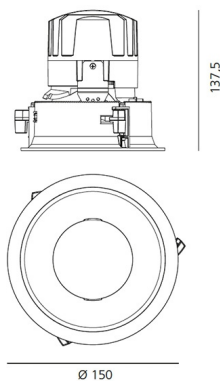

#### ТЕХНИЧЕСКИЕ ДАННЫЕ

##### РАЗМЕРЫ

Длина: cm 15  
 Ширина: cm 15  
 Глубина встройки: cm 13.7  
 Вращение: 360  
 Форма отверстия: Квадратная форма  
 Вес: kg 0.3  
 тест раскаленной проволокой: 850 °

##### РАЗМЕРЫ