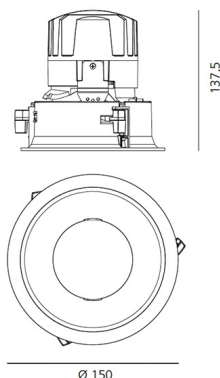

ТЕХНИЧЕСКИЕ ДАННЫЕ ПРОДУКТА

Everything 150 - Square - Trim - 28° 4000k - White/Polished Metal

ДИЗАЙН:

Ernesto Gismondi
2013

МАТЕРИАЛЫ:

aluminium

ОПИСАНИЕ:

Everything is an innovative range of professional recessed light fittings created to deliver a high lighting performance, with an eye on energy saving and excellent visual comfort.

IP 20/44

ТЕХНИЧЕСКИЕ ДАННЫЕ

ХАРАКТЕРИСТИКИ

Наименование продукции: Everything 150 - Square - Trim - 28° 4000k - White/Polished Metal
 Код: M264120
 Цвет: White/Polished Metal
 Материал: aluminium
 Серии: Architectural

РАЗМЕРЫ

Длина: cm 15
 Ширина: cm 15
 Глубина встройки: cm 13.7
 Вращение: 360
 Форма отверстия: Квадратная форма
 Вес: kg 0.3
 тест раскаленной проволокой: 850 °

РАЗМЕРЫ

ЛАМПЫ ВКЛЮЧЕНЫ В КОМПЛЕКТ

Категория: LED
 Ватт: 24,4W
 Световой поток (lm): 2620lm
 Типология: 1
 Цветовая температура (K): 4000K
 Класс: A