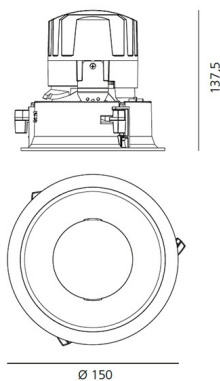

ТЕХНИЧЕСКИЕ ДАННЫЕ ПРОДУКТА

Everything 150 - Square - Trim - 28° 4000k - Silver/Polished Metal

**ДИЗАЙН:**

Ernesto Gismondi
2013

МАТЕРИАЛЫ:

aluminium

ОПИСАНИЕ:

Everything is an innovative range of professional recessed light fittings created to deliver a high lighting performance, with an eye on energy saving and excellent visual comfort.

IP 20/44

ТЕХНИЧЕСКИЕ ДАННЫЕ**ХАРАКТЕРИСТИКИ**

Наименование продукции: Everything 150 - Square - Trim - 28° 4000k - Silver/Polished Metal
Код: M264160
Цвет: Silver/Polished Metal
Материал: aluminium
Серии: Architectural

РАЗМЕРЫ

Длина: cm 15
Ширина: cm 15
Глубина встройки: cm 13.7
Вращение: 360
Форма отверстия: Квадратная форма
Вес: kg 0.3
тест раскаленной проволокой: 850 °

РАЗМЕРЫ**ЛАМПЫ ВКЛЮЧЕНЫ В КОМПЛЕКТ**

Категория: LED
Ватт: 24,4W
Световой поток (lm): 2620lm
Типология: 1
Цветовая температура (K): 4000K
Класс: A