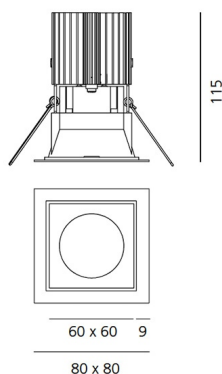

Наименование продукции: Everything 80 - Square - trim - 20° 3000k - Black/Aluminium  
Код: M273610  
Цвет: Black/Aluminium  
Материал: aluminium  
Серии: Architectural

**РАЗМЕРЫ****РАЗМЕРЫ**

Длина: cm 8  
Ширина: cm 8  
Глубина встройки: cm 11.5  
Форма отверстия: Квадратная форма  
Вес: kg 0.2  
тест раскаленной проволокой: 850 °