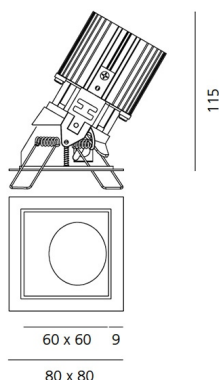

РАЗМЕРЫ

ЦВЕТ

АКСЕССУАРЫ

ALIMENTATORE LED
19W/350mA N/D M074600

ALIMENTATORE LED
19W/350mA DALI M074700