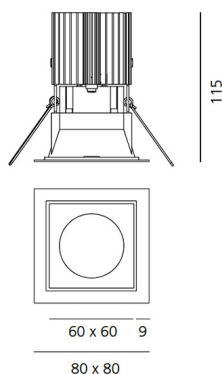

ХАРАКТЕРИСТИКИ

Наименование продукции: Everything 80 - Square - trim - 20° 3000k - White/Alluminium
M273620
Код: M273620
Цвет: White/Aluminium
Материал: aluminium
Серии: Architectural

РАЗМЕРЫ

РАЗМЕРЫ

Длина: cm 8
Ширина: cm 8
Глубина встройки: cm 11.5
Форма отверстия: Квадратная форма
Вес: kg 0.2
тест раскаленной проволокой: 850 °