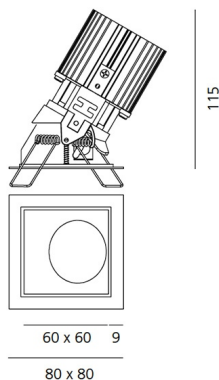

РАЗМЕРЫ

ЛАМПЫ ВКЛЮЧЕНЫ В КОМПЛЕКТ

Категория: LED
Ватт: 12W
Световой поток (lm): 1229lm
Типология: 1
Цветовая температура (K): 3000K
Класс: A

ЦВЕТ

LUMINAIR

Watt: 12W
Напряжение: 220-240 V

АКСЕССУАРЫ

ALIMENTATORE LED
19W/350mA N/D M074600

ALIMENTATORE LED
19W/350mA DALI M074700