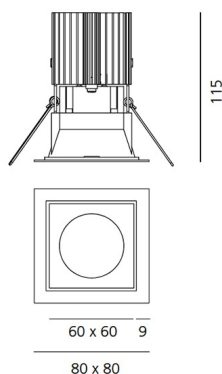

ХАРАКТЕРИСТИКИ

Наименование продукции: Everything 80 - Square - trim - 20° 4000k - Black/Alluminium
 Код: M273710
 Цвет: Black/Alluminium
 Материал: aluminium
 Серии: Architectural

РАЗМЕРЫ

Длина: cm 8
 Ширина: cm 8
 Глубина встройки: cm 11.5
 Форма отверстия: Квадратная форма
 Вес: kg 0.2
 тест раскаленной проволокой: 850 °

РАЗМЕРЫ

ЛАМПЫ ВКЛЮЧЕНЫ В КОМПЛЕКТ

Категория: LED
 Ватт: 12W
 Световой поток (lm): 1291lm
 Типология: 1
 Цветовая температура (K): 4000K
 Класс: A

ЦВЕТ

LUMINAIR

Watt: 12W
 Напряжение: 220-240 V

АКСЕССУАРЫ

ALIMENTATORE LED
19W/350mA N/D M074600