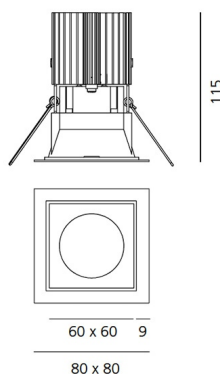

ХАРАКТЕРИСТИКИ

Наименование продукции: Everything 80 - Square - trim - 20° 4000k - White/Alluminium
 Код: M273720
 Цвет: White/Alluminium
 Материал: aluminium
 Серии: Architectural

РАЗМЕРЫ

Длина: cm 8
 Ширина: cm 8
 Глубина встройки: cm 11.5
 Форма отверстия: Квадратная форма
 Вес: kg 0.2
 тест раскаленной проволокой: 850 °

РАЗМЕРЫ

ЛАМПЫ ВКЛЮЧЕНЫ В КОМПЛЕКТ

Категория: LED
 Ватт: 12W
 Световой поток (lm): 1291lm
 Типология: 1
 Цветовая температура (K): 4000K
 Класс: A

ЦВЕТ

LUMINAIR

Watt: 12W
 Напряжение: 220-240 V

АКСЕССУАРЫ

ALIMENTATORE LED
19W/350mA N/D M074600