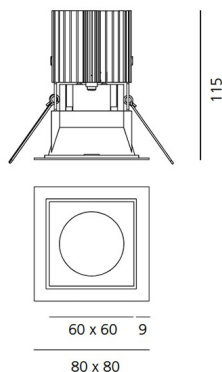

Наименование продукции: Everything 80 - Square - trim - 25° 3000k - Black/Alluminium  
M273810  
Код: M273810  
Цвет: Black/Alluminium  
Материал: aluminium  
Серии: Architectural

**РАЗМЕРЫ****РАЗМЕРЫ**

Длина: cm 8  
Ширина: cm 8  
Глубина встройки: cm 11.5  
Форма отверстия: Квадратная форма  
Вес: kg 0.2  
тест раскаленной проволокой: 850 °

**ЛАМПЫ ВКЛЮЧЕНЫ В КОМПЛЕКТ**

Категория: LED  
Ватт: 12W  
Световой поток (lm): 1229lm  
Типология: 1  
Цветовая температура (K): 3000K  
Класс: A