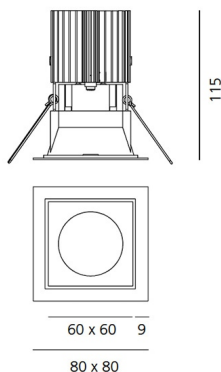

Наименование продукции: Everything 80 - Square - trim - 25° 3000k - White/Alluminium  
M273820  
Код: M273820  
Цвет: White/Alluminium  
Материал: aluminium  
Серии: Architectural

**РАЗМЕРЫ****РАЗМЕРЫ**

Длина: cm 8  
Ширина: cm 8  
Глубина встройки: cm 11.5  
Форма отверстия: Квадратная форма  
Вес: kg 0.2  
тест раскаленной проволокой: 850 °

**ЛАМПЫ ВКЛЮЧЕНЫ В КОМПЛЕКТ**

Категория: LED  
Ватт: 12W  
Световой поток (lm): 1229lm  
Типология: 1  
Цветовая температура (K): 3000K  
Класс: A