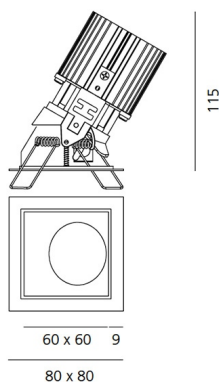

РАЗМЕРЫ

ЛАМПЫ ВКЛЮЧЕНЫ В КОМПЛЕКТ

Категория: LED
Ватт: 12W
Световой поток (lm): 1229lm
Типология: 1
Цветовая температура (K): 3000K
Класс: A

ЦВЕТ

LUMINAIR

Watt: 12W
Напряжение: 220-240 V

АКСЕССУАРЫ

ALIMENTATORE LED
19W/350mA N/D M074600

ALIMENTATORE LED
19W/350mA DALI M074700