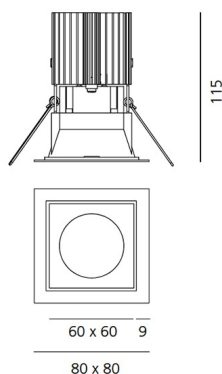

ХАРАКТЕРИСТИКИ

Наименование продукции: Everything 80 - Square - trim - 24° 4000k - Black/Alluminium
 Код: M273910
 Цвет: Black/Alluminium
 Материал: aluminium
 Серии: Architectural

РАЗМЕРЫ

Длина: cm 8
 Ширина: cm 8
 Глубина встройки: cm 11.5
 Форма отверстия: Квадратная форма
 Вес: kg 0.2
 тест раскаленной проволокой: 850 °

РАЗМЕРЫ

ЛАМПЫ ВКЛЮЧЕНЫ В КОМПЛЕКТ

Категория: LED
 Ватт: 12W
 Световой поток (lm): 1291lm
 Типология: 1
 Цветовая температура (K): 4000K
 Класс: A

ЦВЕТ

LUMINAIR

Watt: 12W
 Напряжение: 220-240 V

АКСЕССУАРЫ

ALIMENTATORE LED
19W/350mA N/D M074600