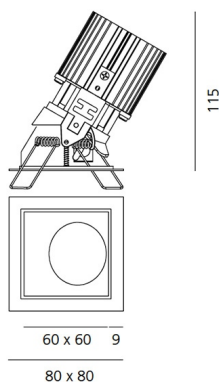

РАЗМЕРЫ

ЛАМПЫ ВКЛЮЧЕНЫ В КОМПЛЕКТ

Категория: LED
Ватт: 12W
Световой поток (lm): 1291lm
Типология: 1
Цветовая температура (K): 4000K
Класс: A

ЦВЕТ

LUMINAIR

Watt: 12W
Напряжение: 220-240 V

АКСЕССУАРЫ

ALIMENTATORE LED
19W/350mA N/D M074600

ALIMENTATORE LED
19W/350mA DALI M074700