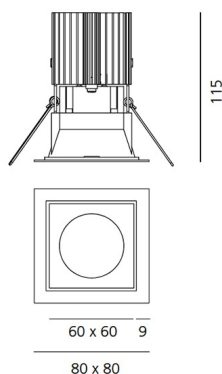

ХАРАКТЕРИСТИКИ

Наименование продукции: Everything 80 - Square - trim - 24° 4000k - White/Alluminium
 Код: M273920
 Цвет: White/Alluminium
 Материал: aluminium
 Серии: Architectural

РАЗМЕРЫ

Длина: cm 8
 Ширина: cm 8
 Глубина встройки: cm 11.5
 Форма отверстия: Квадратная форма
 Вес: kg 0.2
 тест раскаленной проволокой: 850 °

РАЗМЕРЫ

ЛАМПЫ ВКЛЮЧЕНЫ В КОМПЛЕКТ

Категория: LED
 Ватт: 12W
 Световой поток (lm): 1291lm
 Типология: 1
 Цветовая температура (K): 4000K
 Класс: A

ЦВЕТ

LUMINAIR

Watt: 12W
 Напряжение: 220-240 V

АКСЕССУАРЫ

ALIMENTATORE LED
19W/350mA N/D M074600