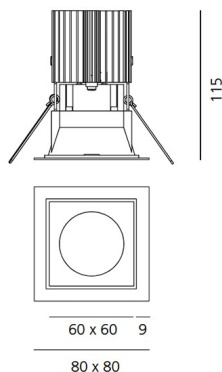

Наименование продукции: Everything 80 - Square - trim - 50° 3000k - Black/Alluminium
M274010
Код: Black/Alluminium
Цвет: aluminium
Материал: Architectural
Серии:

РАЗМЕРЫ**РАЗМЕРЫ**

Длина: cm 8
Ширина: cm 8
Глубина встройки: cm 11.5
Форма отверстия: Квадратная форма
Вес: kg 0.2
тест раскаленной проволокой: 850 °