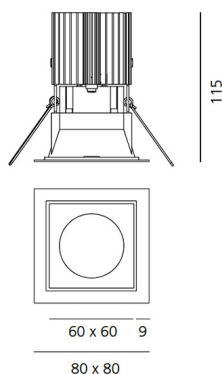

Наименование продукции: Everything 80 - Square - trim - 48° 3000k - White/Alluminium M274020
Код: M274020
Цвет: White/Alluminium
Материал: aluminium
Серии: Architectural

РАЗМЕРЫ**РАЗМЕРЫ**

Длина: cm 8
Ширина: cm 8
Глубина встройки: cm 11.5
Форма отверстия: Квадратная форма
Вес: kg 0.2
тест раскаленной проволокой: 850 °