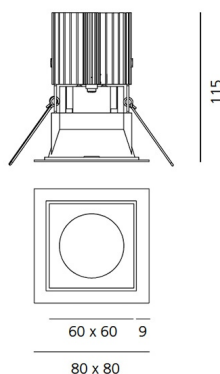

ХАРАКТЕРИСТИКИ

Наименование продукции: Everything 80 - Square - trim - 48° 4000k - Black/Alluminium
 Код: M274110
 Цвет: Black/Alluminium
 Материал: aluminium
 Серии: Architectural

РАЗМЕРЫ

Длина: cm 8
 Ширина: cm 8
 Глубина встройки: cm 11.5
 Форма отверстия: Квадратная форма
 Вес: kg 0.2
 тест раскаленной проволокой: 850 °

РАЗМЕРЫ

ЛАМПЫ ВКЛЮЧЕНЫ В КОМПЛЕКТ

Категория: LED
 Ватт: 12W
 Световой поток (lm): 1291lm
 Типология: 1
 Цветовая температура (K): 4000K
 Класс: A

ЦВЕТ

LUMINAIR

Watt: 12W
 Напряжение: 220-240 V

АКСЕССУАРЫ

ALIMENTATORE LED
19W/350mA N/D M074600