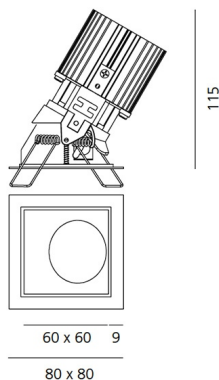

РАЗМЕРЫ

ЛАМПЫ ВКЛЮЧЕНЫ В КОМПЛЕКТ

Категория: LED
Ватт: 12W
Световой поток (lm): 1291lm
Типология: 1
Цветовая температура (K): 4000K
Класс: A

ЦВЕТ

LUMINAIR

Watt: 12W
Напряжение: 220-240 V

АКСЕССУАРЫ

ALIMENTATORE LED
19W/350mA N/D M074600

ALIMENTATORE LED
19W/350mA DALI M074700