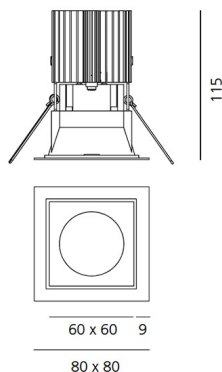

РАЗМЕРЫ

РАЗМЕРЫ

Длина: cm 8
Ширина: cm 8
Глубина встройки: cm 11.5
Форма отверстия: Квадратная форма
Вес: kg 0.2
тест раскаленной проволокой: 850 °

ЛАМПЫ ВКЛЮЧЕНЫ В КОМПЛЕКТ

Категория: LED
Ватт: 12W
Световой поток (lm): 1291lm
Типология: 1
Цветовая температура (K): 4000K
Класс: A

ЦВЕТ

LUMINAIR

Watt: 12W
Напряжение: 220-240 V

АКСЕССУАРЫ

ALIMENTATORE LED
19W/350mA N/D M074600

ALIMENTATORE LED
19W/350mA DALI M074700