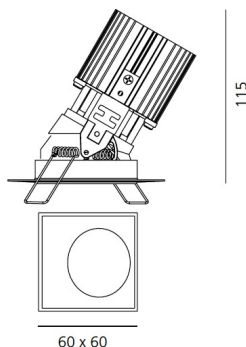

Наименование продукции: Everything 80 - Square - Adj - Trimless - 20° 3000k - Alluminium
Код: M274205
Цвет: Alluminium
Материал: aluminium
Серии: Architectural

РАЗМЕРЫ**РАЗМЕРЫ**

Длина: cm 6
Ширина: cm 6
Глубина встройки: cm 11.5
Форма отверстия: Квадратная форма
Вес: kg 0.2
тест раскаленной проволокой: 850 °