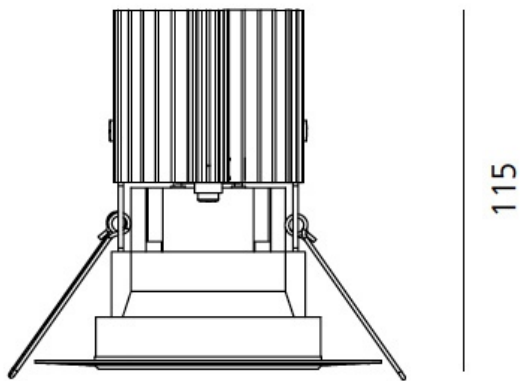

Напряжение: Ток: SAP Code: Beam:

Led

E

t

топередача: Цветовая температура (К): 3000К Класс: A