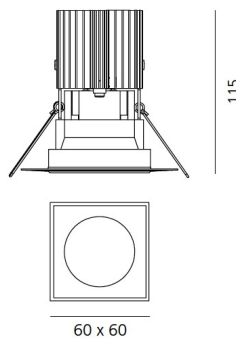

РАЗМЕРЫ

ЦВЕТ

• АКЦЕССУАРЫ

ВЫБРАТЬ

LED

Aluminium

КОД ПРОДУКТА

M274300

Вид светового потока

IP 20/44

ALIMENTATORE LED
19W/350mA DALI M074700

ALIMENTATORE LED
19W/350mA N/D M074600

Led

Ватт: 12W Мощность (каждый): Световой поток (lm): 1291lm Количество: 1 x Типология: 1 Цветопередача: Цветовая температура (K): 4000K Класс: A