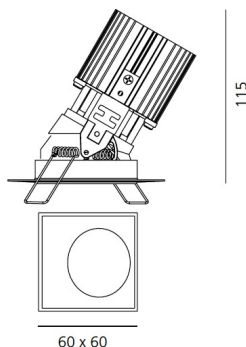

Наименование продукции: Everything 80 - Square - Adj - Trimless - 20° 4000K - Alluminium  
Код: M274305  
Цвет: Alluminium  
Материал: aluminium  
Серии: Architectural

**РАЗМЕРЫ****РАЗМЕРЫ**

Длина: cm 6  
Ширина: cm 6  
Глубина встройки: cm 11.5  
Форма отверстия: Квадратная форма  
Вес: kg 0.2  
тест раскаленной проволокой: 850 °